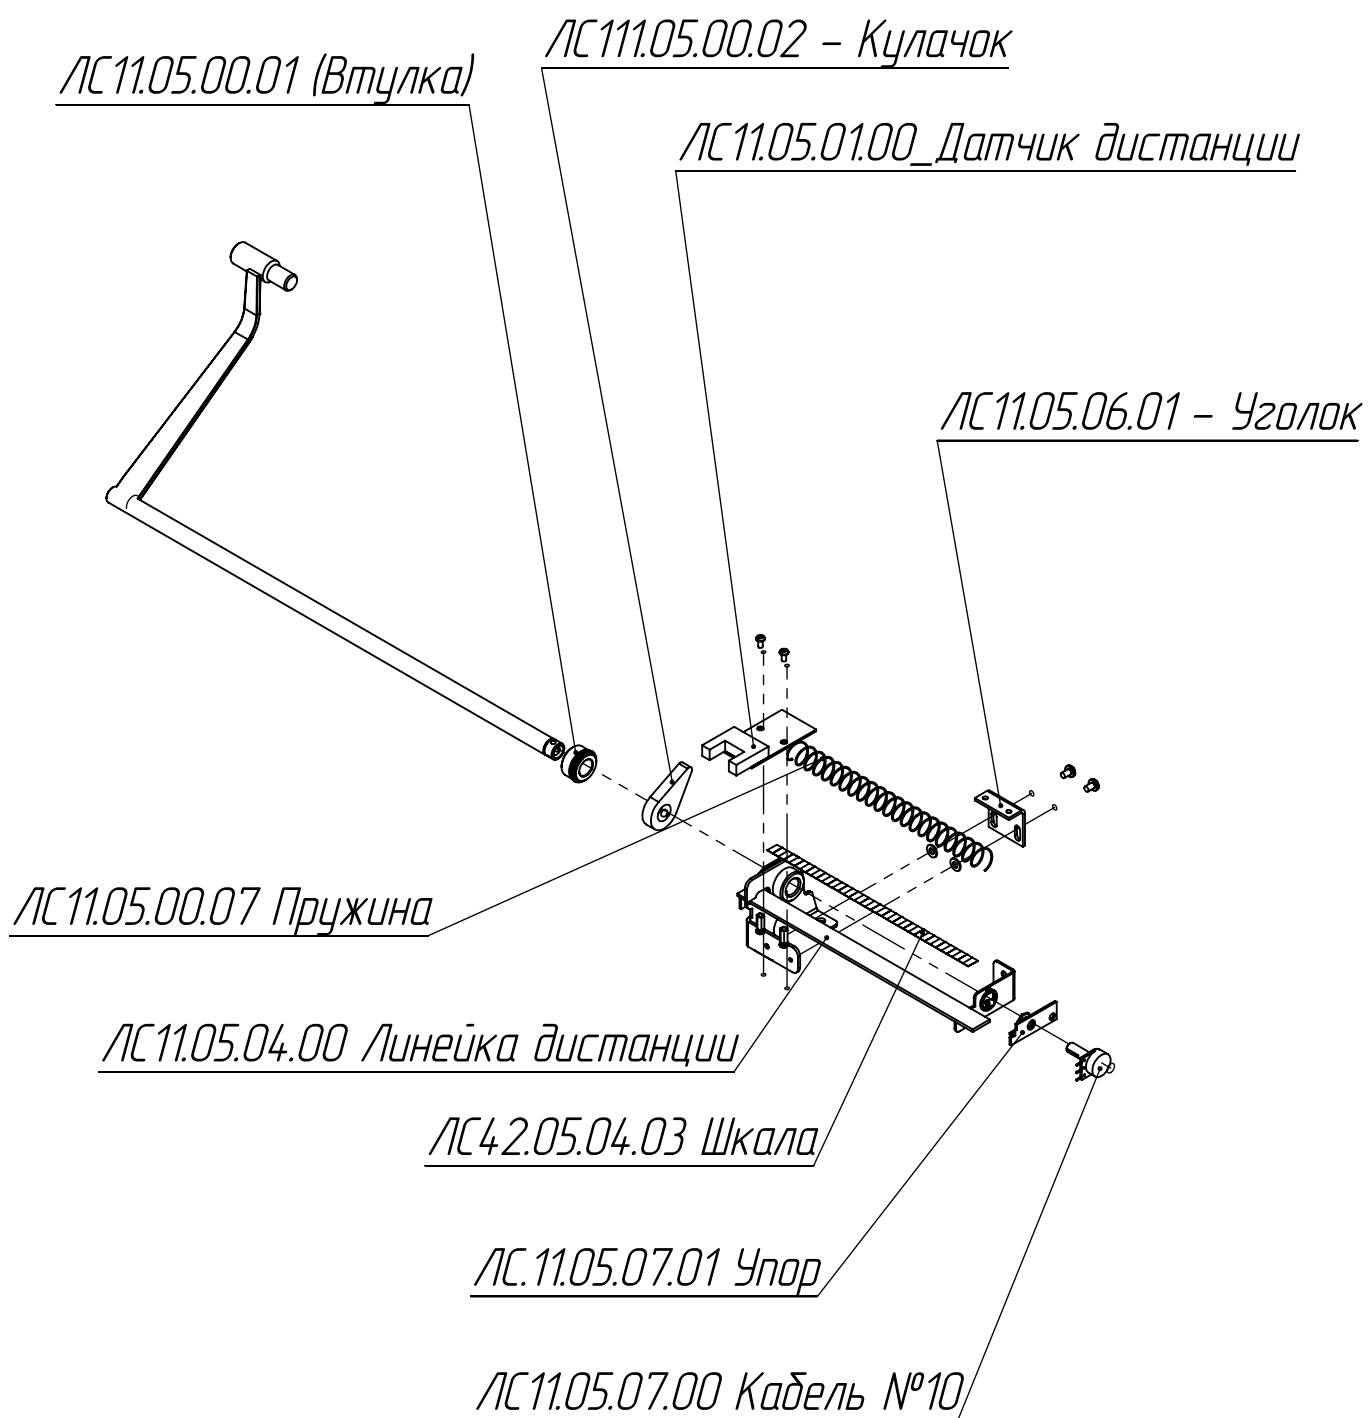

Станок балансировочный

ЛС111 "ПАТРИОТ 3"

Содержание

Станок балансировочный ЛС111.00.00.00	2
Пульт ЛС111.22.00.00 СБ.....	3
Штанга дистанции ЛС111.05.00.00.....	4
Шпиндель с пьезодатчиками ЛС4213.06.00.00.....	5
Тормоз ЛС111.07.00.00	6
Дверца ЛС111.16.00.00.....	7

ЛС111.00.00.00 Балансировочный станок ПАТРИОТ 3

ЛС111.22.00.00 Пульт

ЛС111.22.02.00 Панель

ЛС111.22.00.01 Крышка

ЛС111.22.01.00 Плата индикации

ЛС11.04.00.02 (Скоба)

ЛС111.05.00.00 Штанга дистанции

ЛС4213.06.00.00 Шпиндель

ЛС111.07.00.00 Тормоз

ЛС111.16.00.00 Дверца