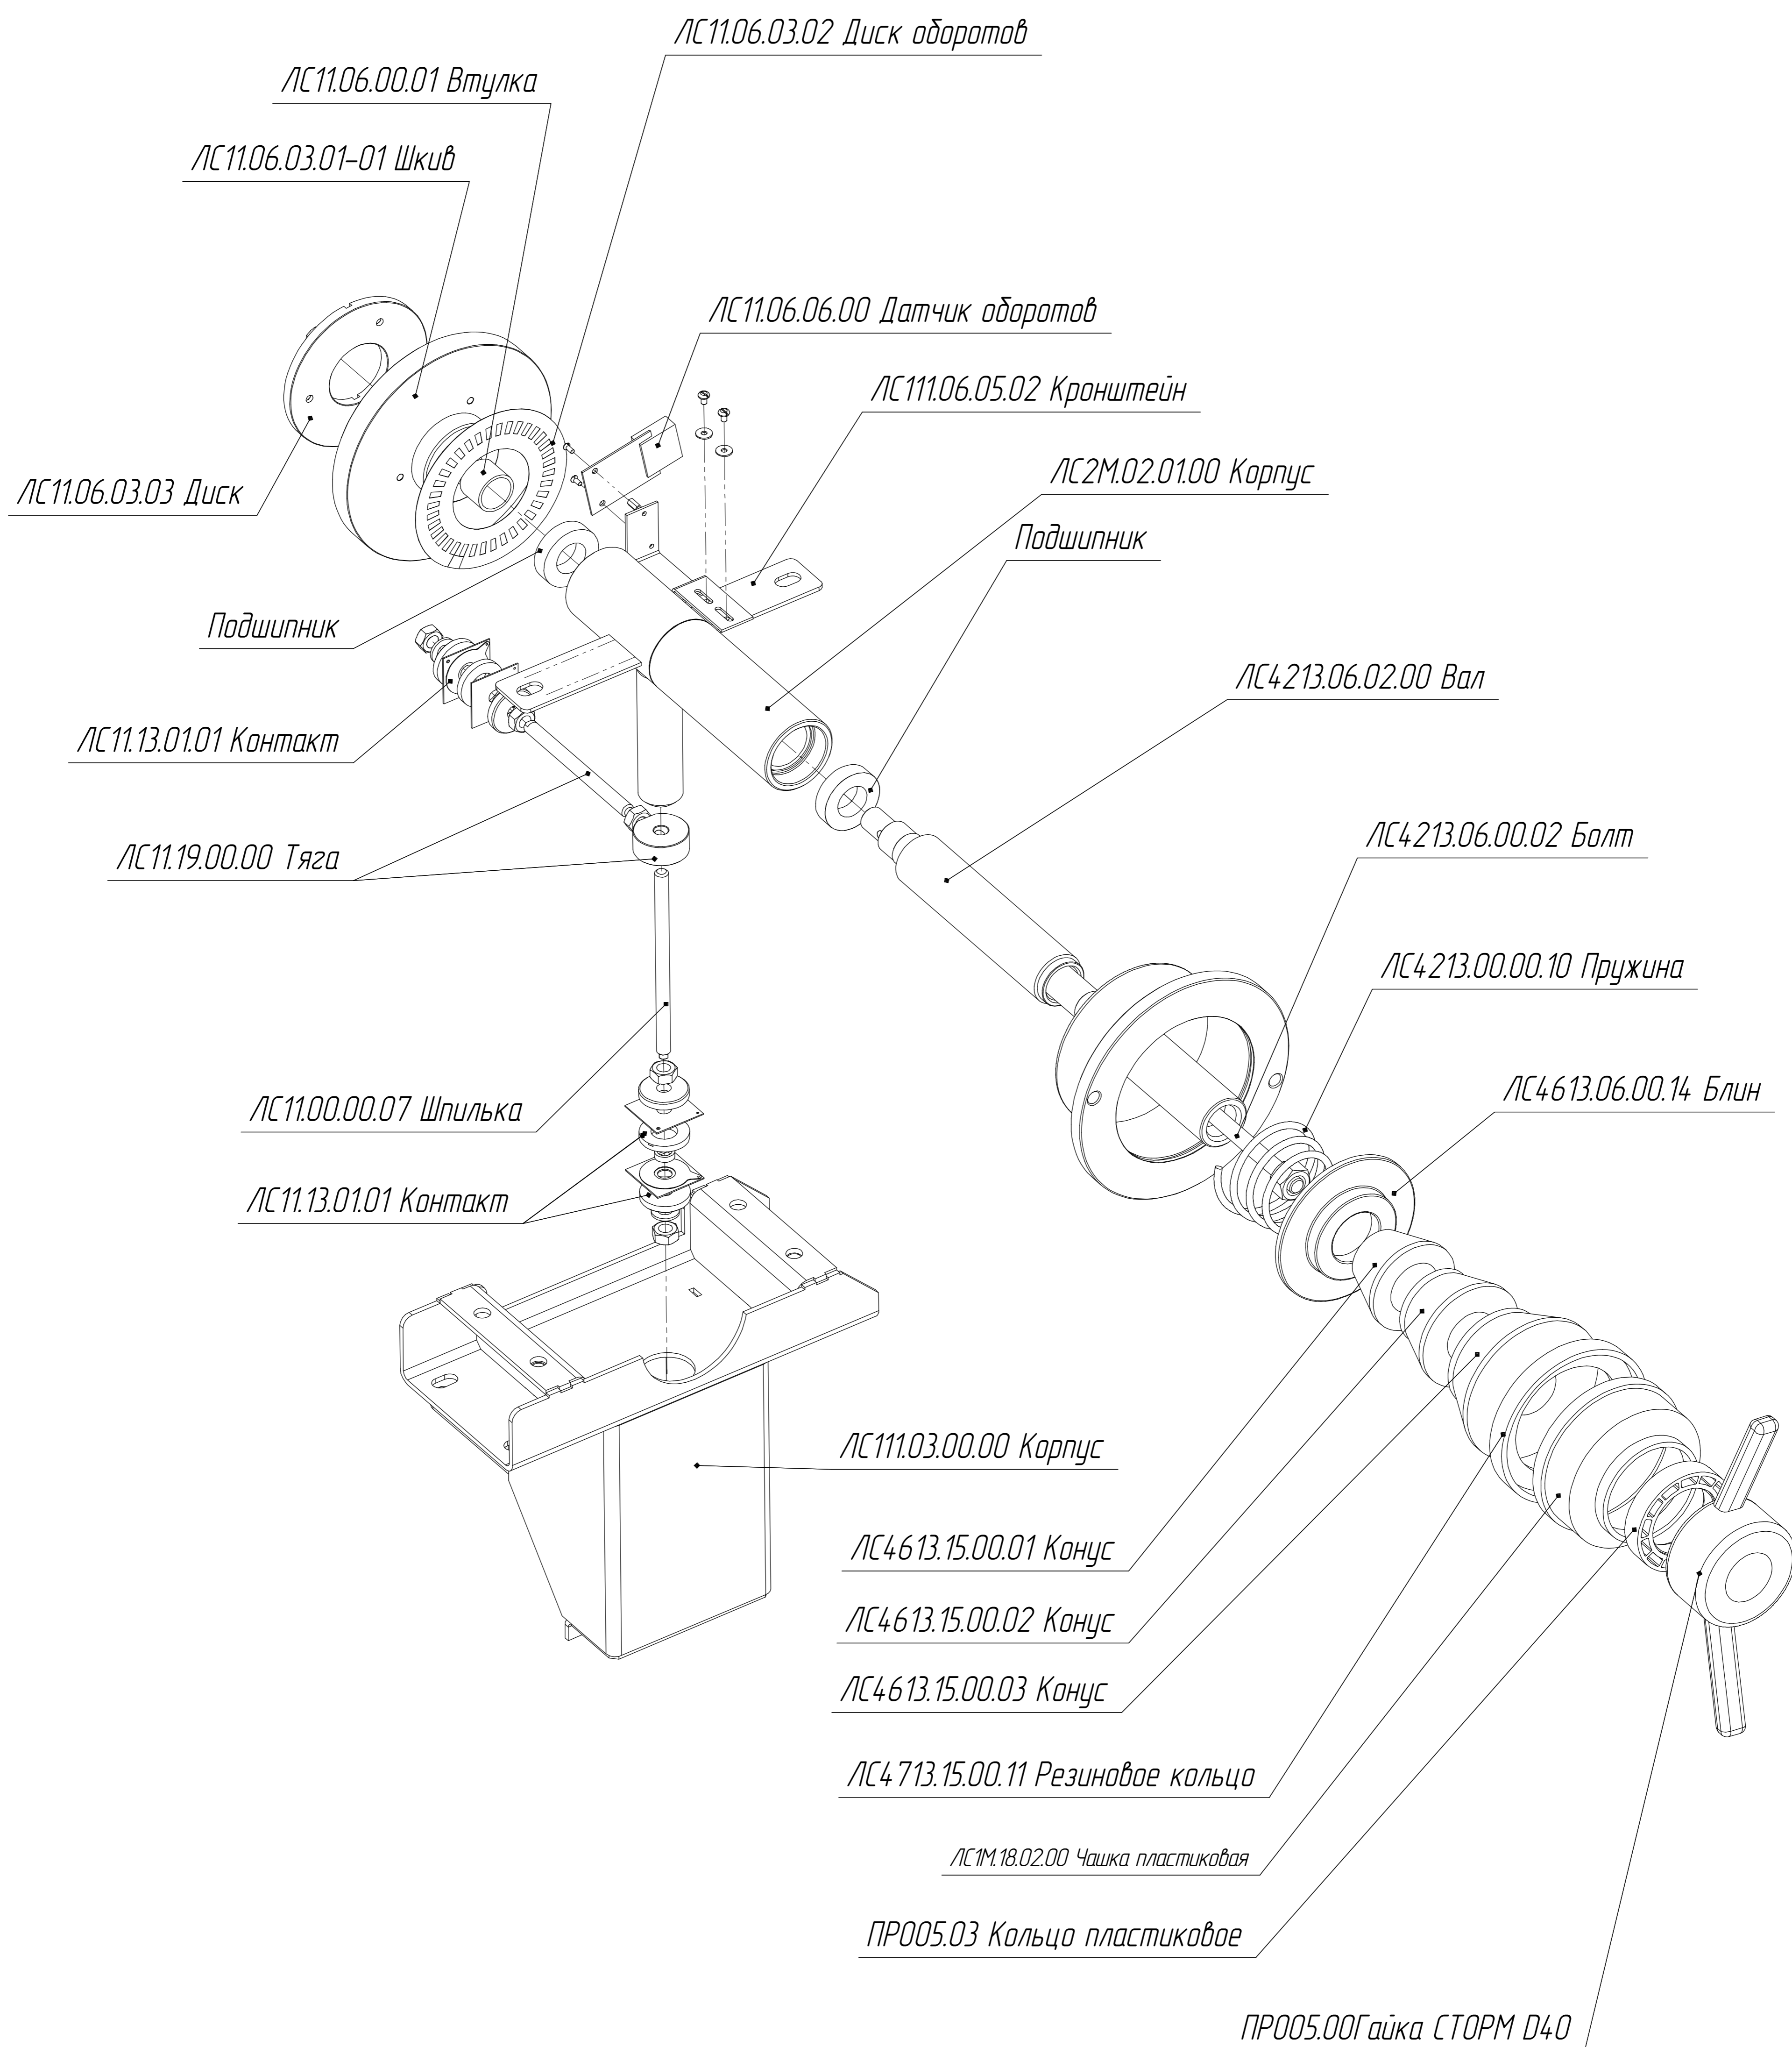

Станок балансировочный

ЛС111 "ПАТРИОТ 3"

Содержание

Станок балансировочный ЛС111.00.00.00	2
Пульт ЛС111.22.00.00 СБ.....	3
Штанга дистанции ЛС111.05.00.00.....	4
Шпиндель с пьезодатчиками ЛС4213.06.00.00.....	5
Тормоз ЛС111.07.00.00	6
Дверца ЛС111.16.00.00.....	7

ЛС111.00.00.00 Балансировочный станок ПАТРИОТ 3

ЛС111.22.00.00 Пульт

ЛС111.22.02.00 Панель

ЛС111.22.00.01 Крышка

ЛС111.22.01.00 Плата индикации

ЛС11.04.00.02 (Скоба)

ЛС111.05.00.00 Штанга дистанции

ЛС4213.06.00.00 Шпиндель

ЛС111.07.00.00 Тормоз

ЛС111.16.00.00 Дверца