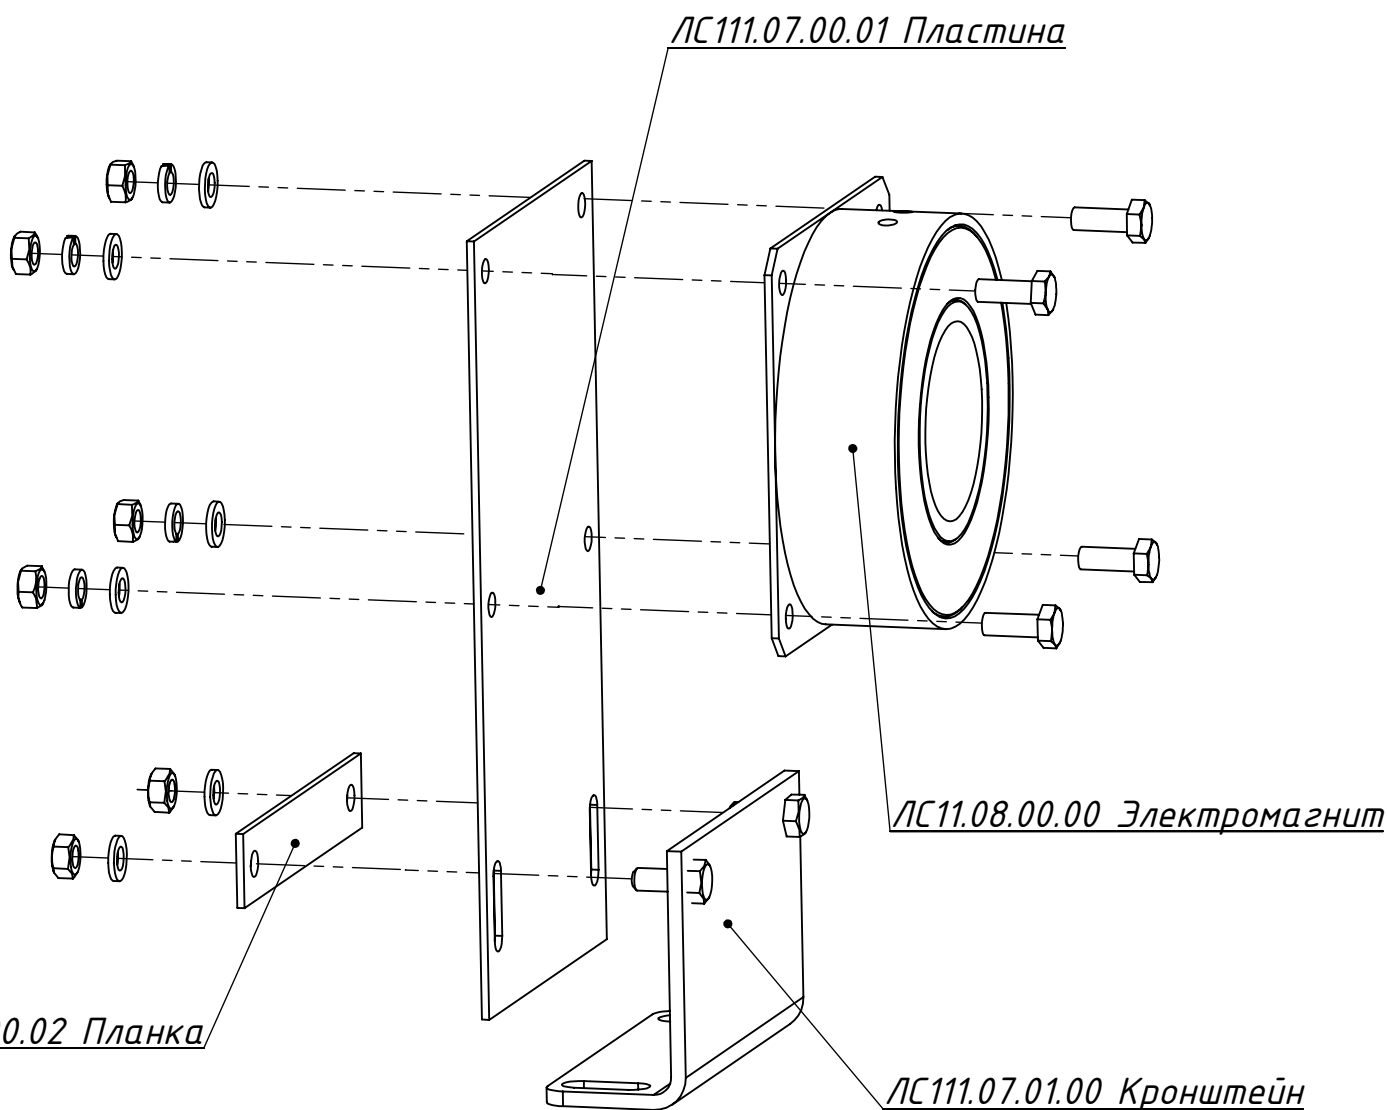

ЛС111.07.00.00 Тормоз