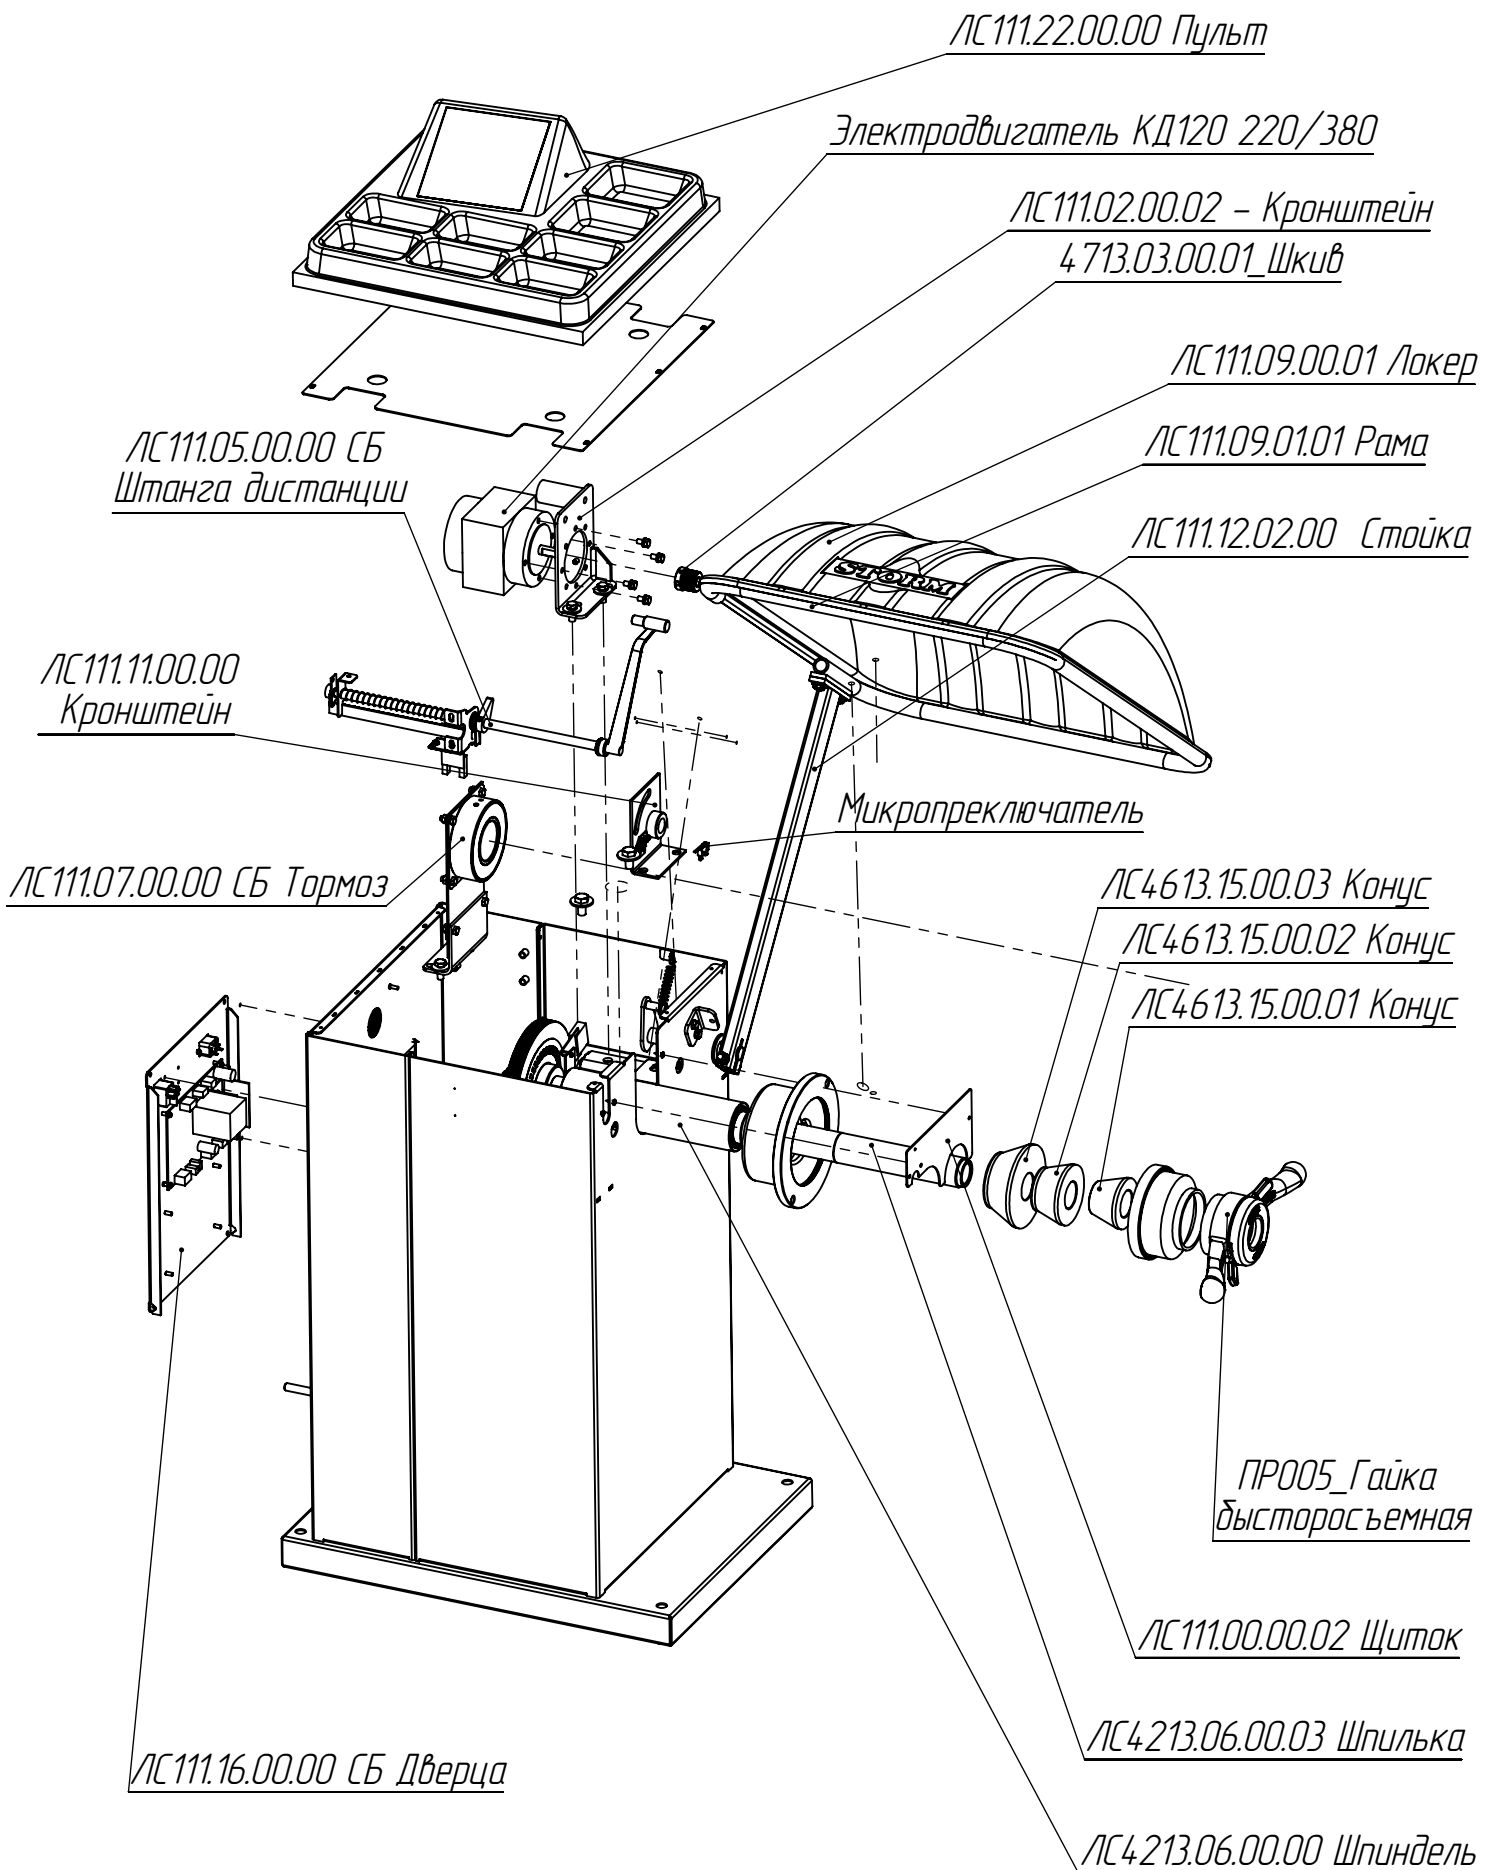

Станок балансировочный

ЛС111 "ПАТРИОТ 3"

Содержание

Станок балансировочный ЛС111.00.00.00	2
Пульт ЛС111.22.00.00 СБ.....	3
Штанга дистанции ЛС111.05.00.00.....	4
Шпиндель с пьезодатчиками ЛС4213.06.00.00.....	5
Тормоз ЛС111.07.00.00	6
Дверца ЛС111.16.00.00.....	7

ЛС111.00.00.00 Балансировочный станок ПАТРИОТ 3

ЛС111.22.00.00 Пульт

ЛС111.22.02.00 Панель

ЛС111.22.00.01 Крышка

ЛС111.22.01.00 Плата индикации

ЛС11.04.00.02 (Скоба)

ЛС111.05.00.00 Штанга дистанции

ЛС4213.06.00.00 Шпиндель